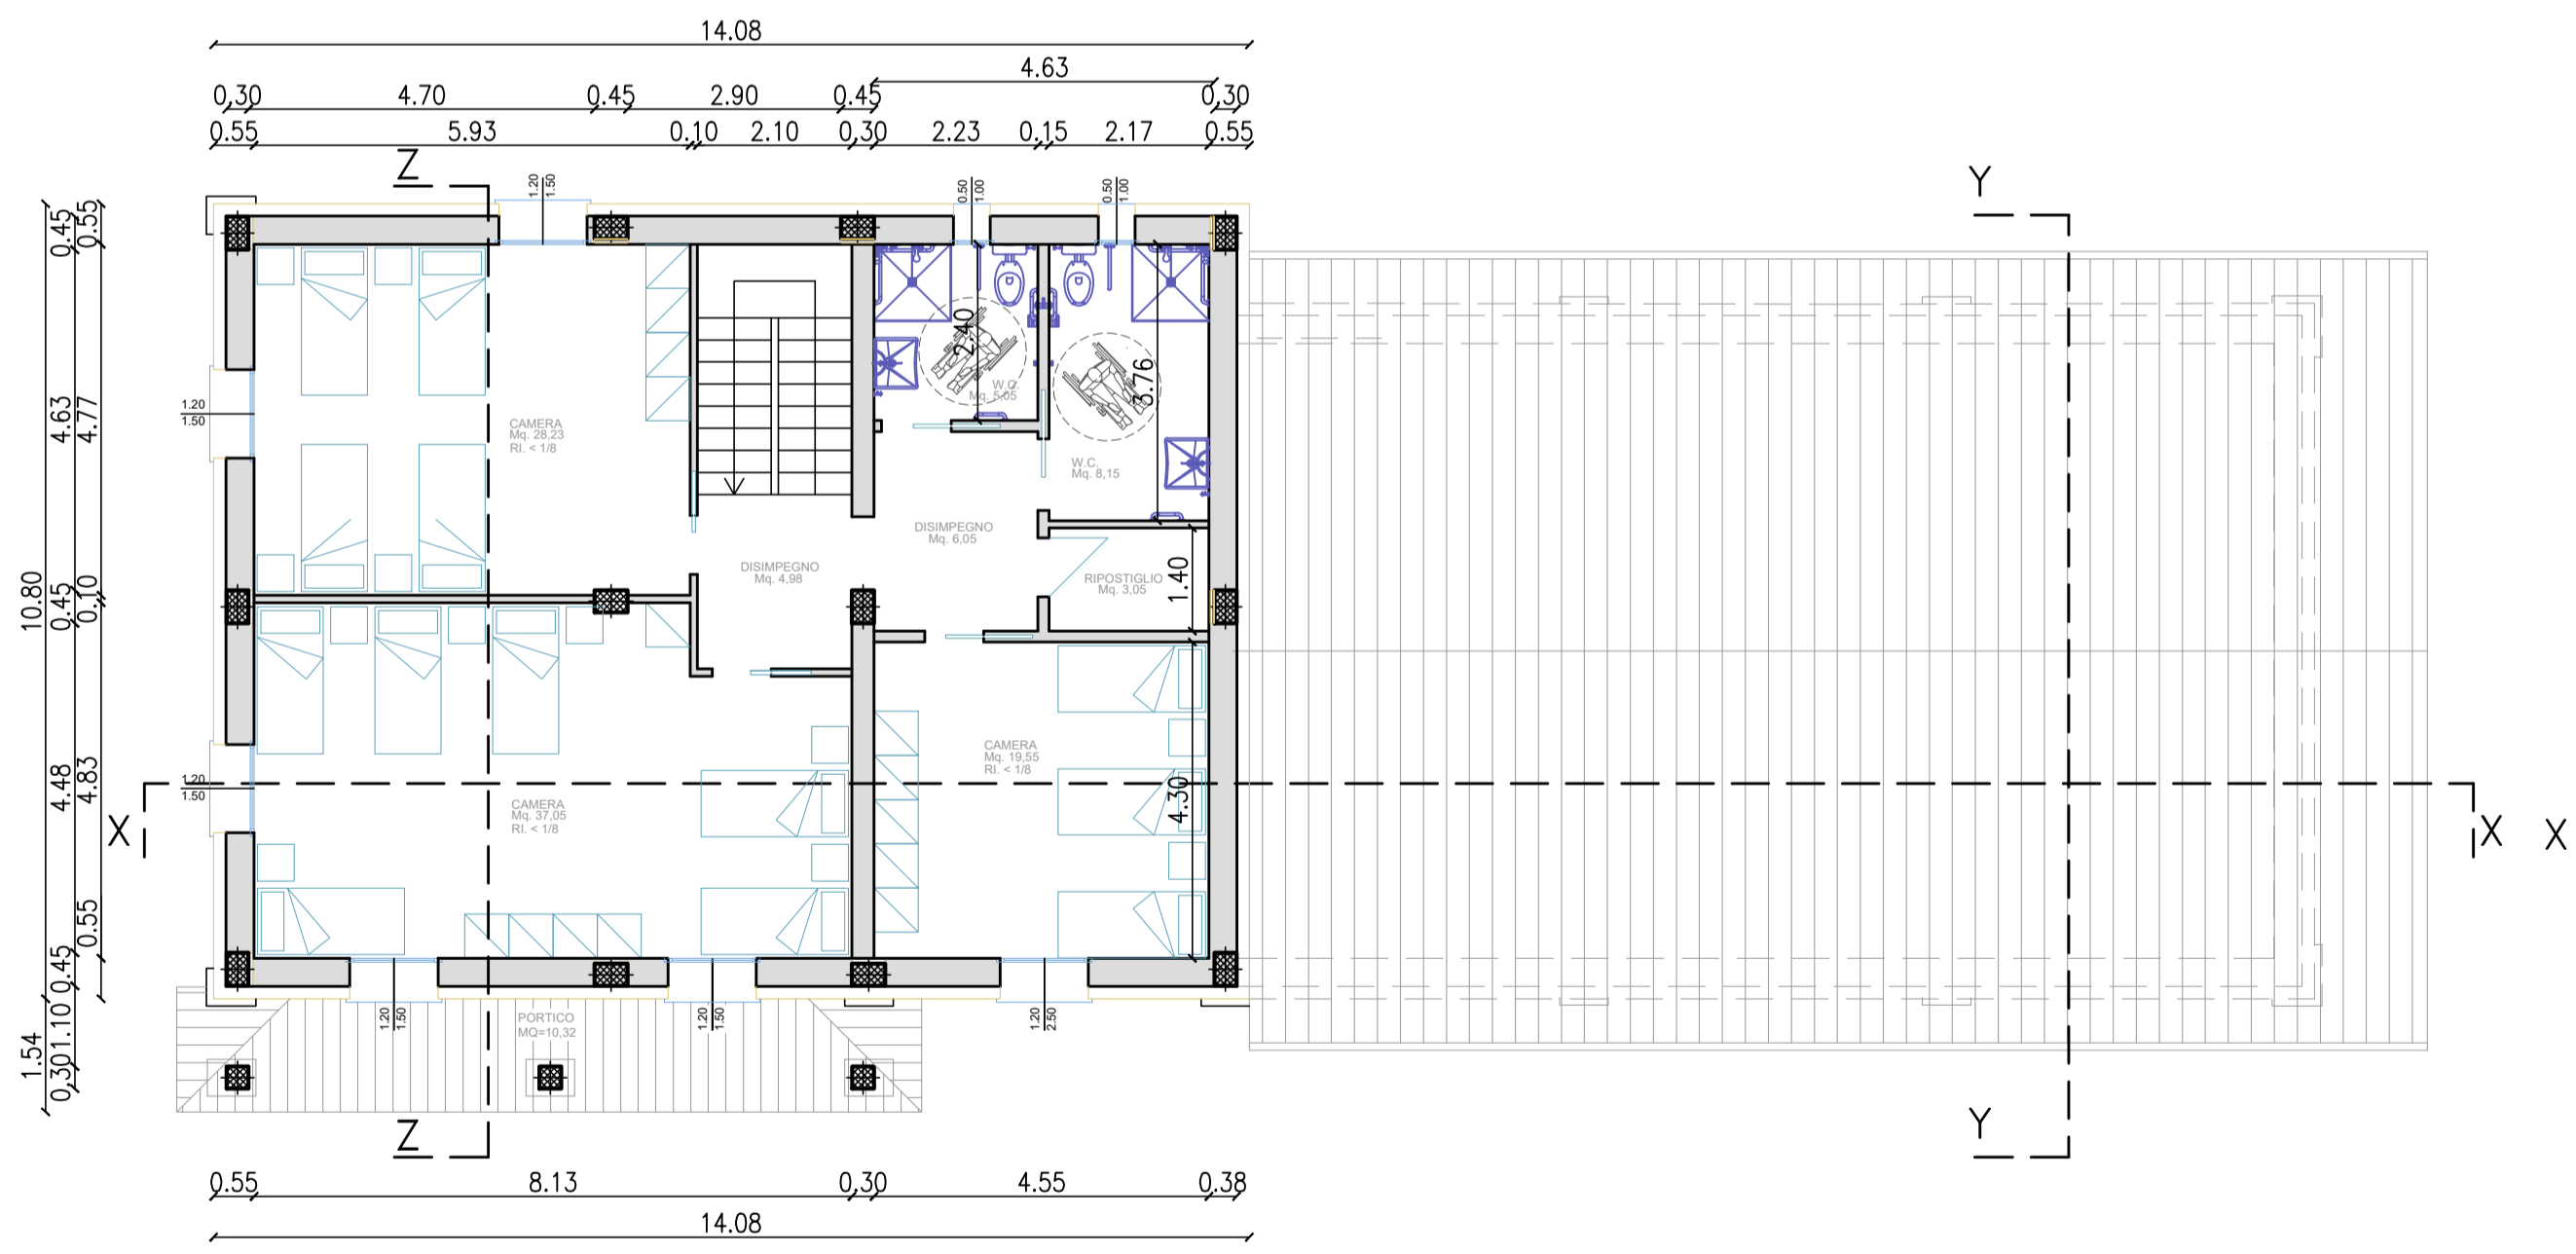

PIANTA COPERTURE

PIANTA PIANO PRIMO e COPERTURA BASSA