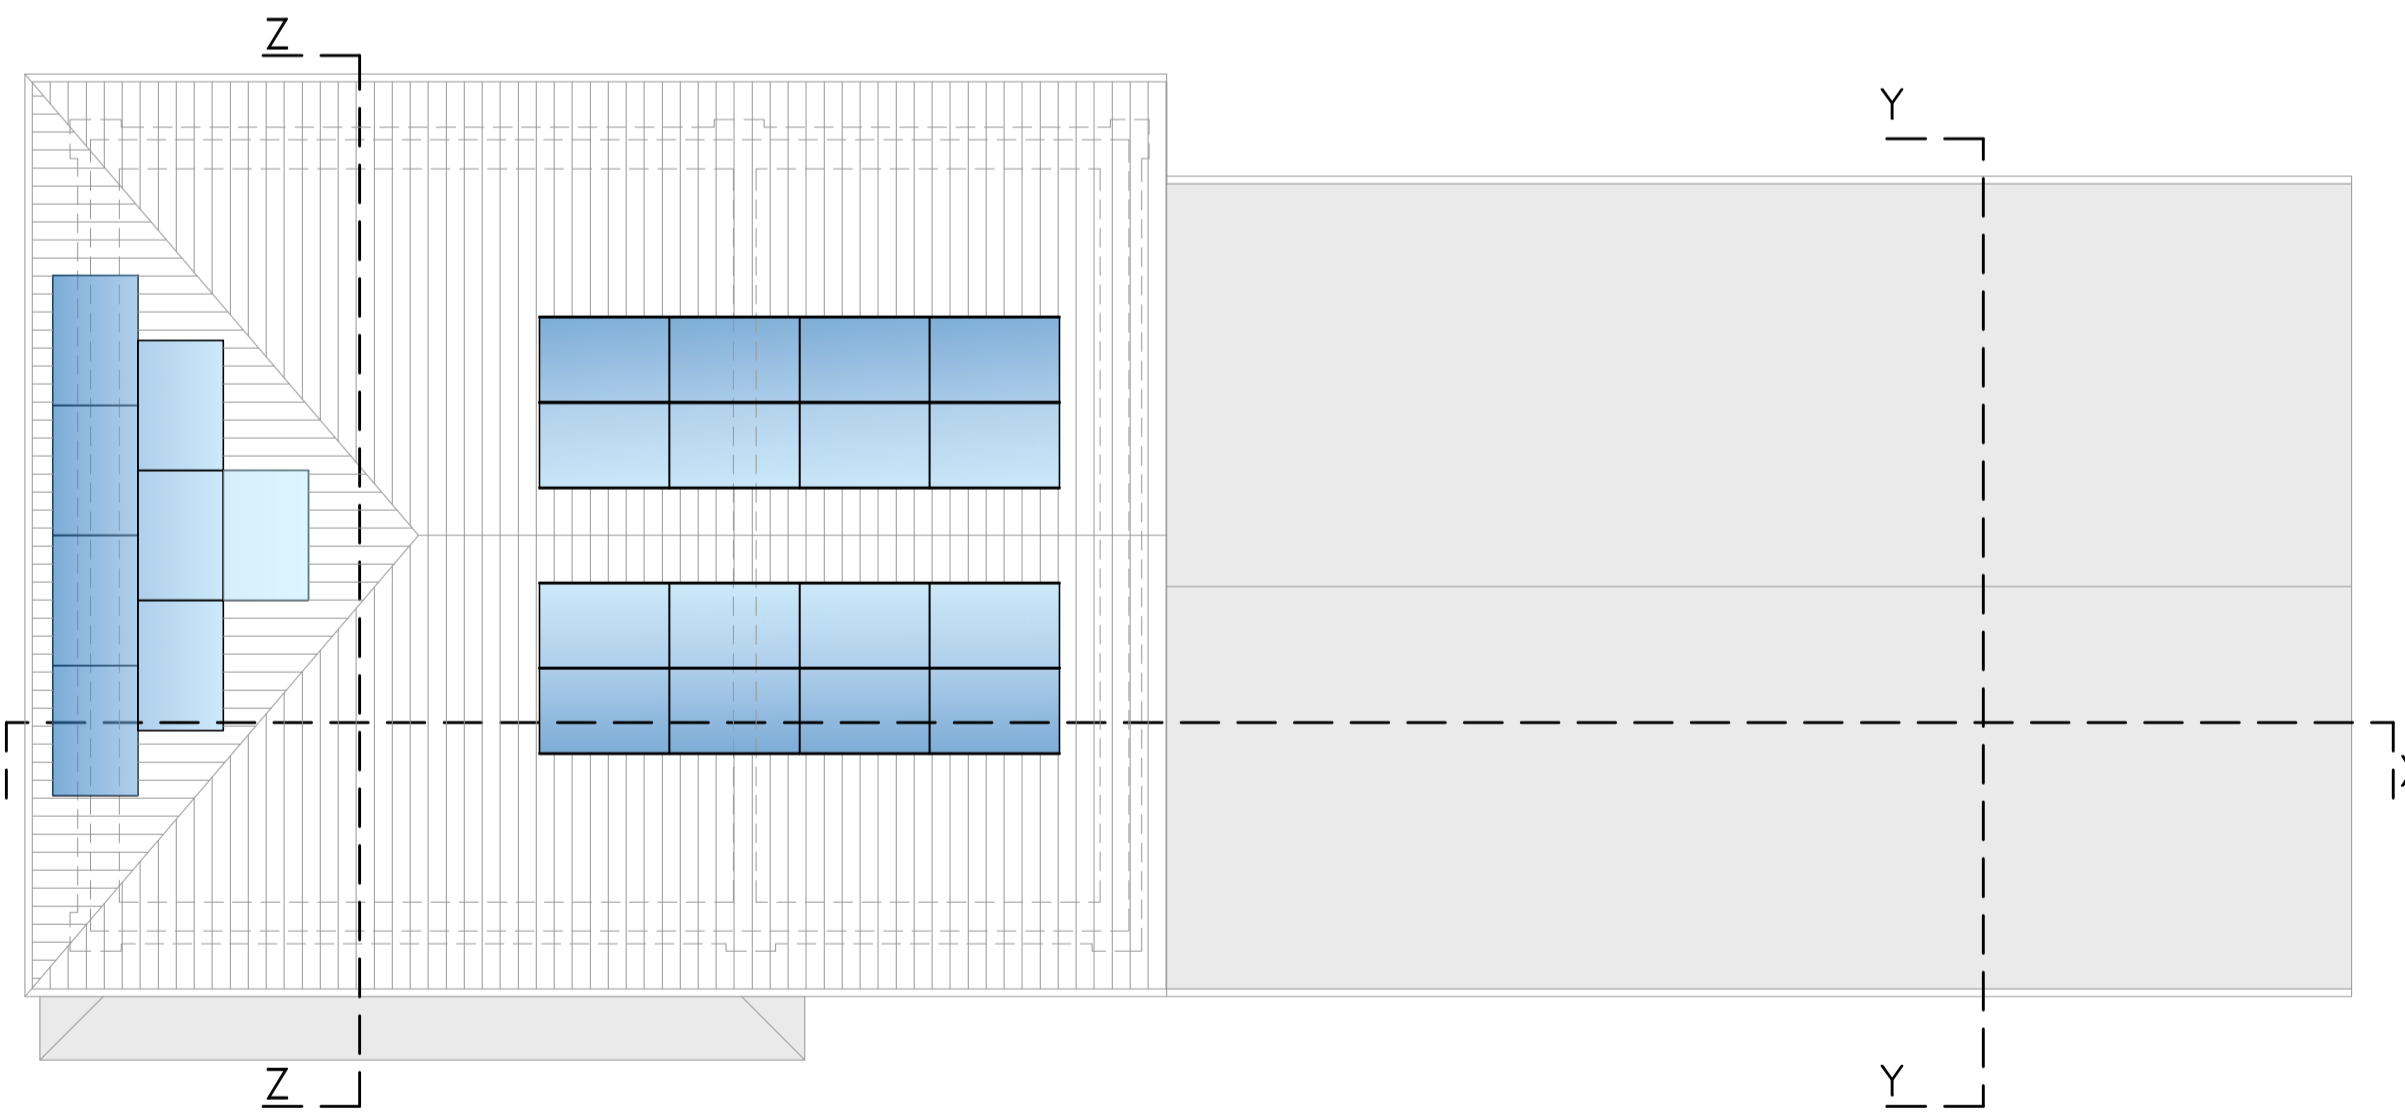

PIANTA PIANO SEMINTERRATO

PIANTA PIANO TERRA

PIANTA PIANO PRIMO e COPERTURA BASSA

PIANTA COPERTURE

COMUNE DI TOANO
Provincia di Reggio Emilia

Corso Trieste, n° 65 - 42010 Toano Tel 0522 805178 - Fax 0522 805542
E-mail: edilizia@comune.toano.re.it - PEC: comune.toano@legalmail.it