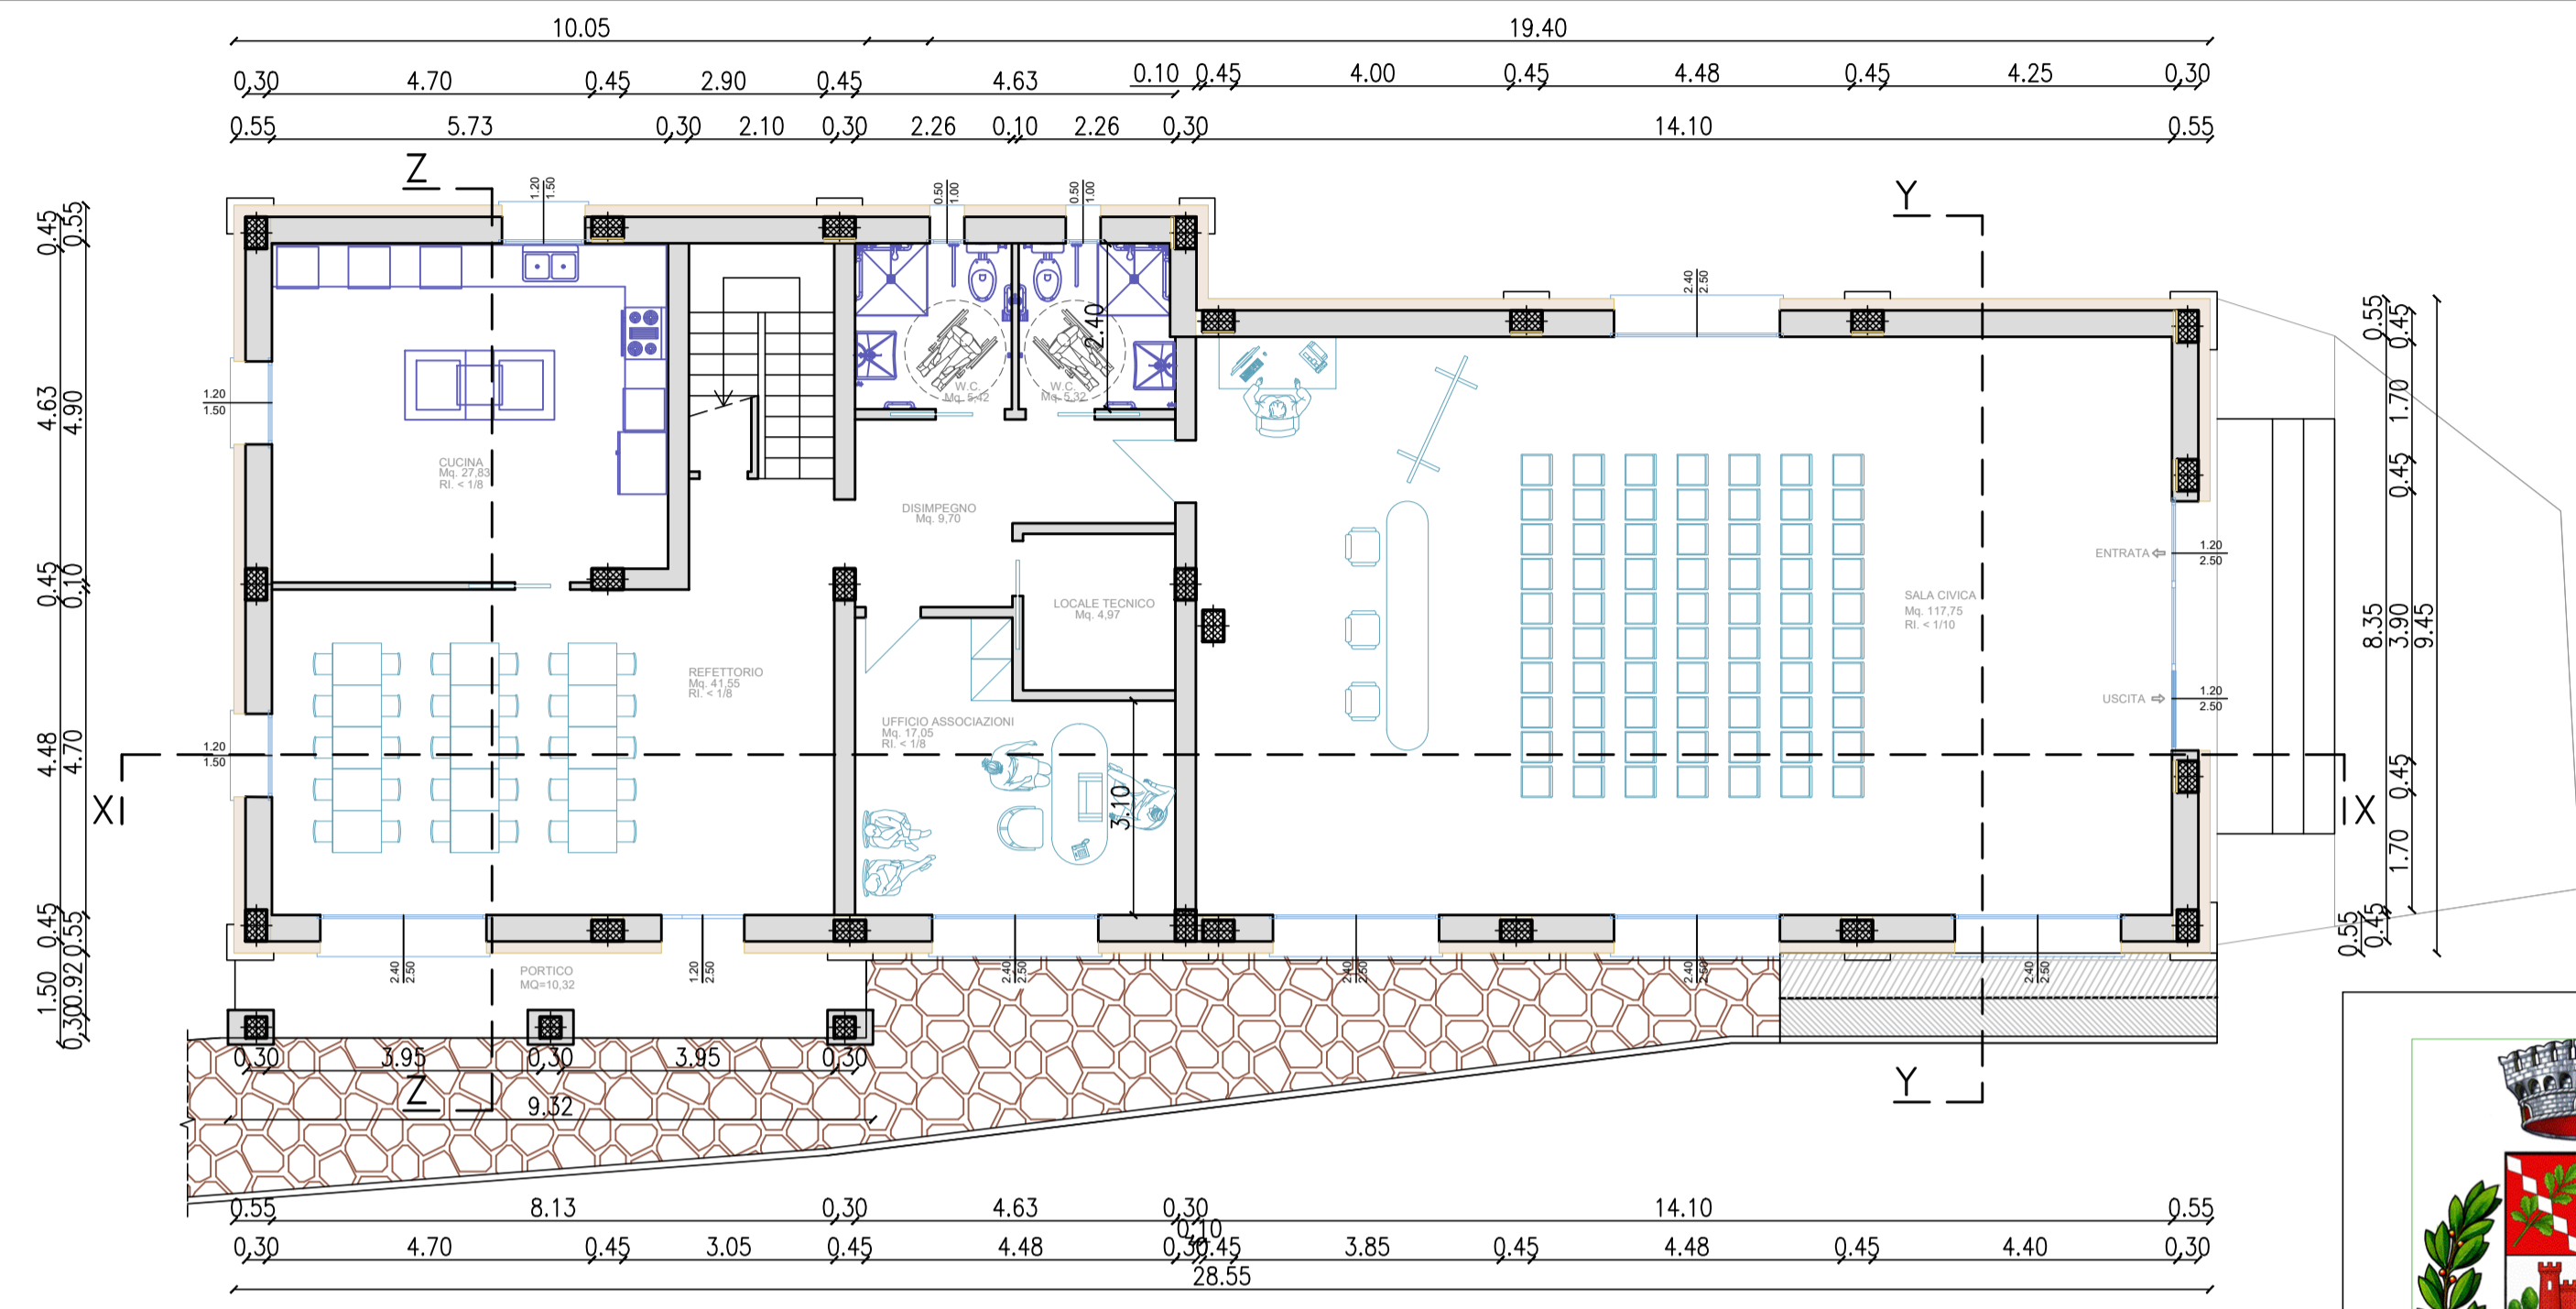

PIANTA PIANO TERRA