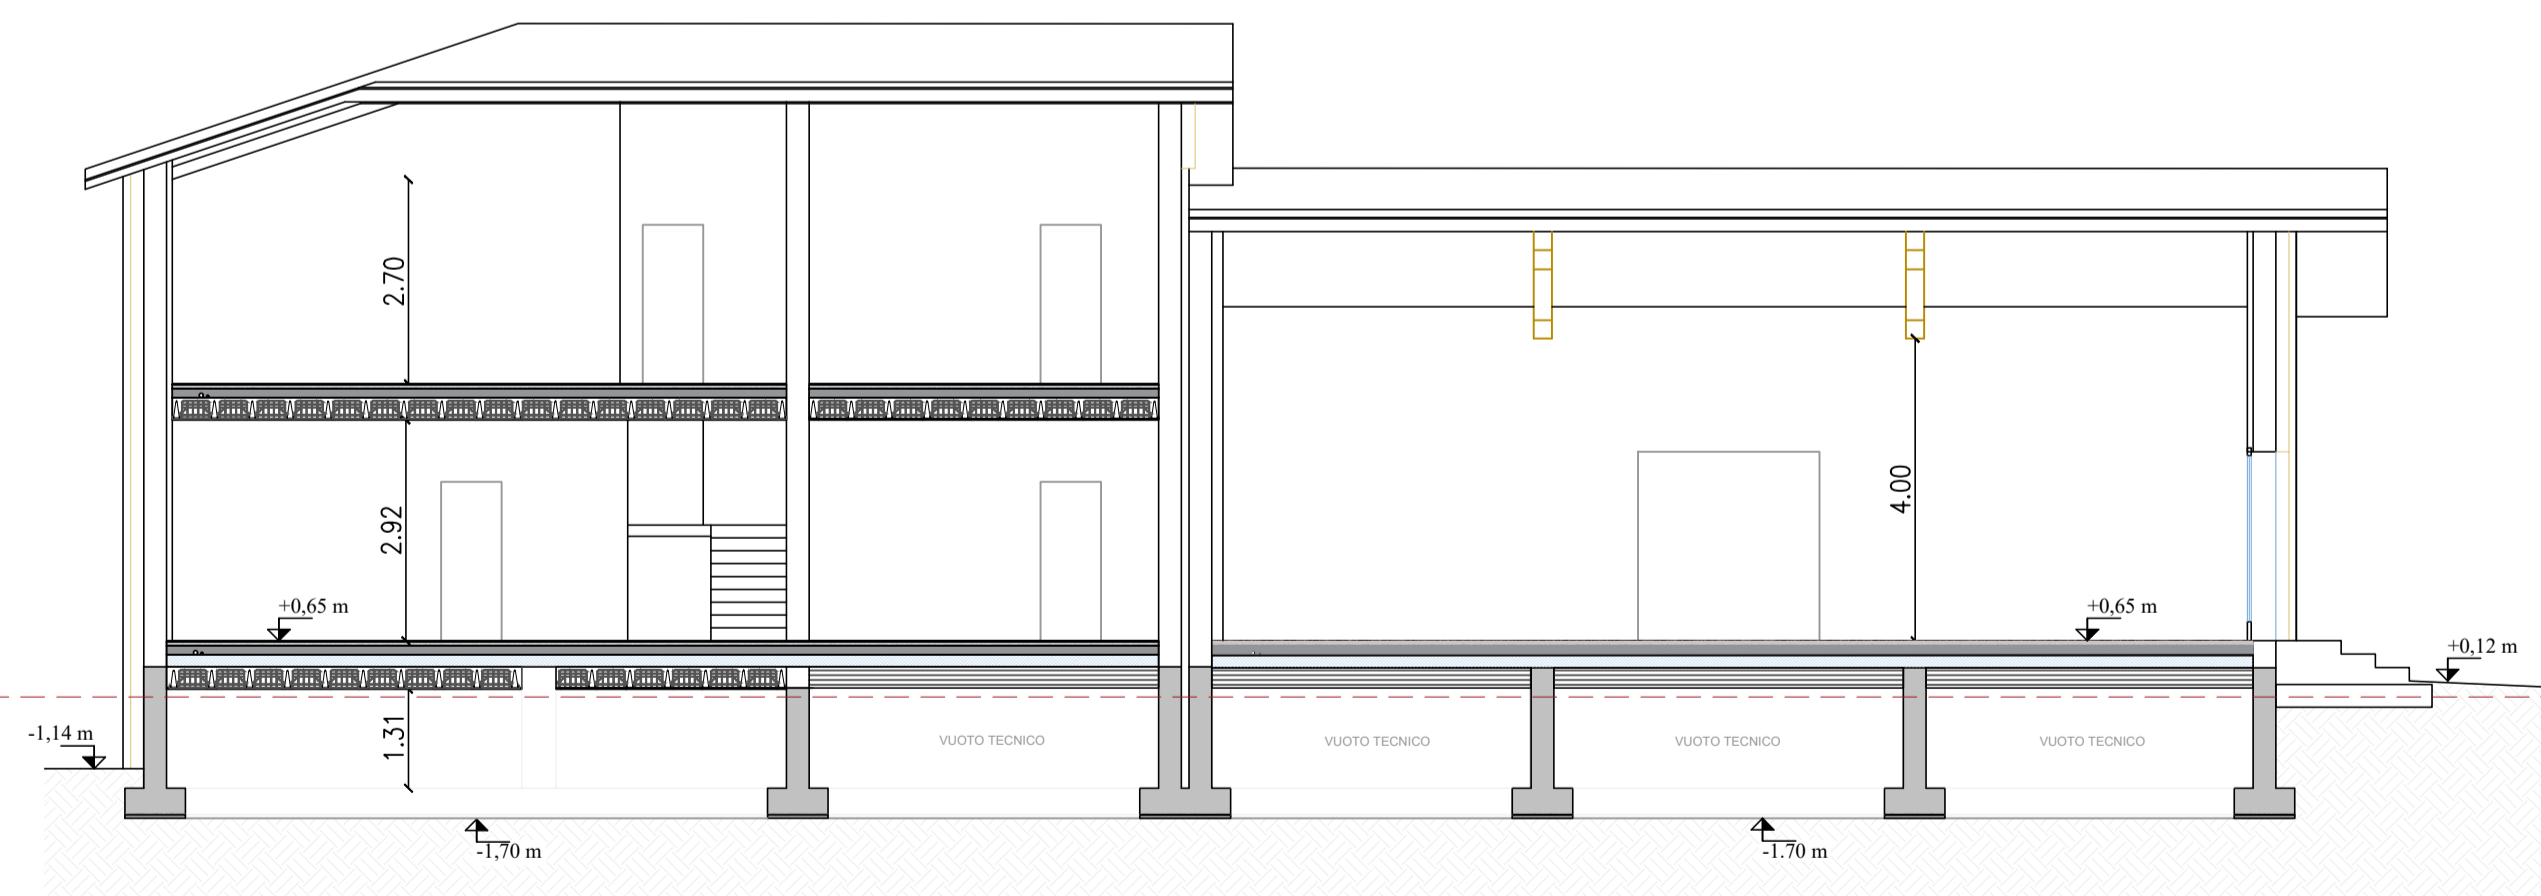

SEZIONE X-X