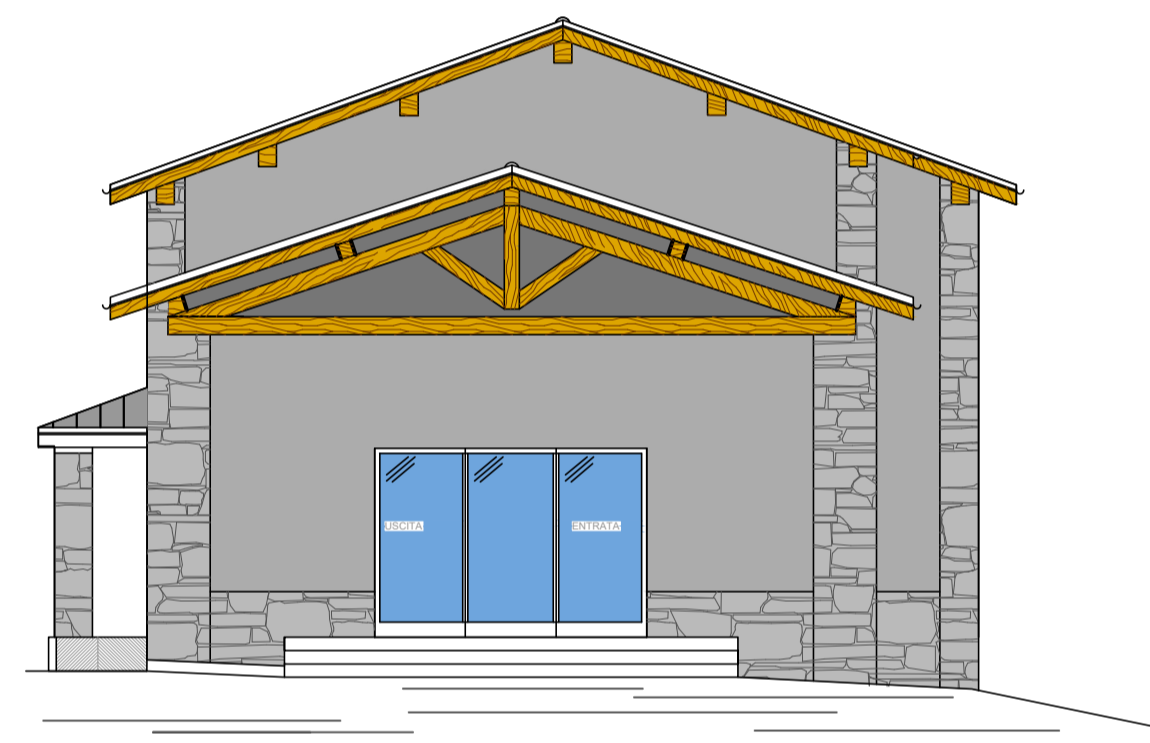

PROSPETTO NORD