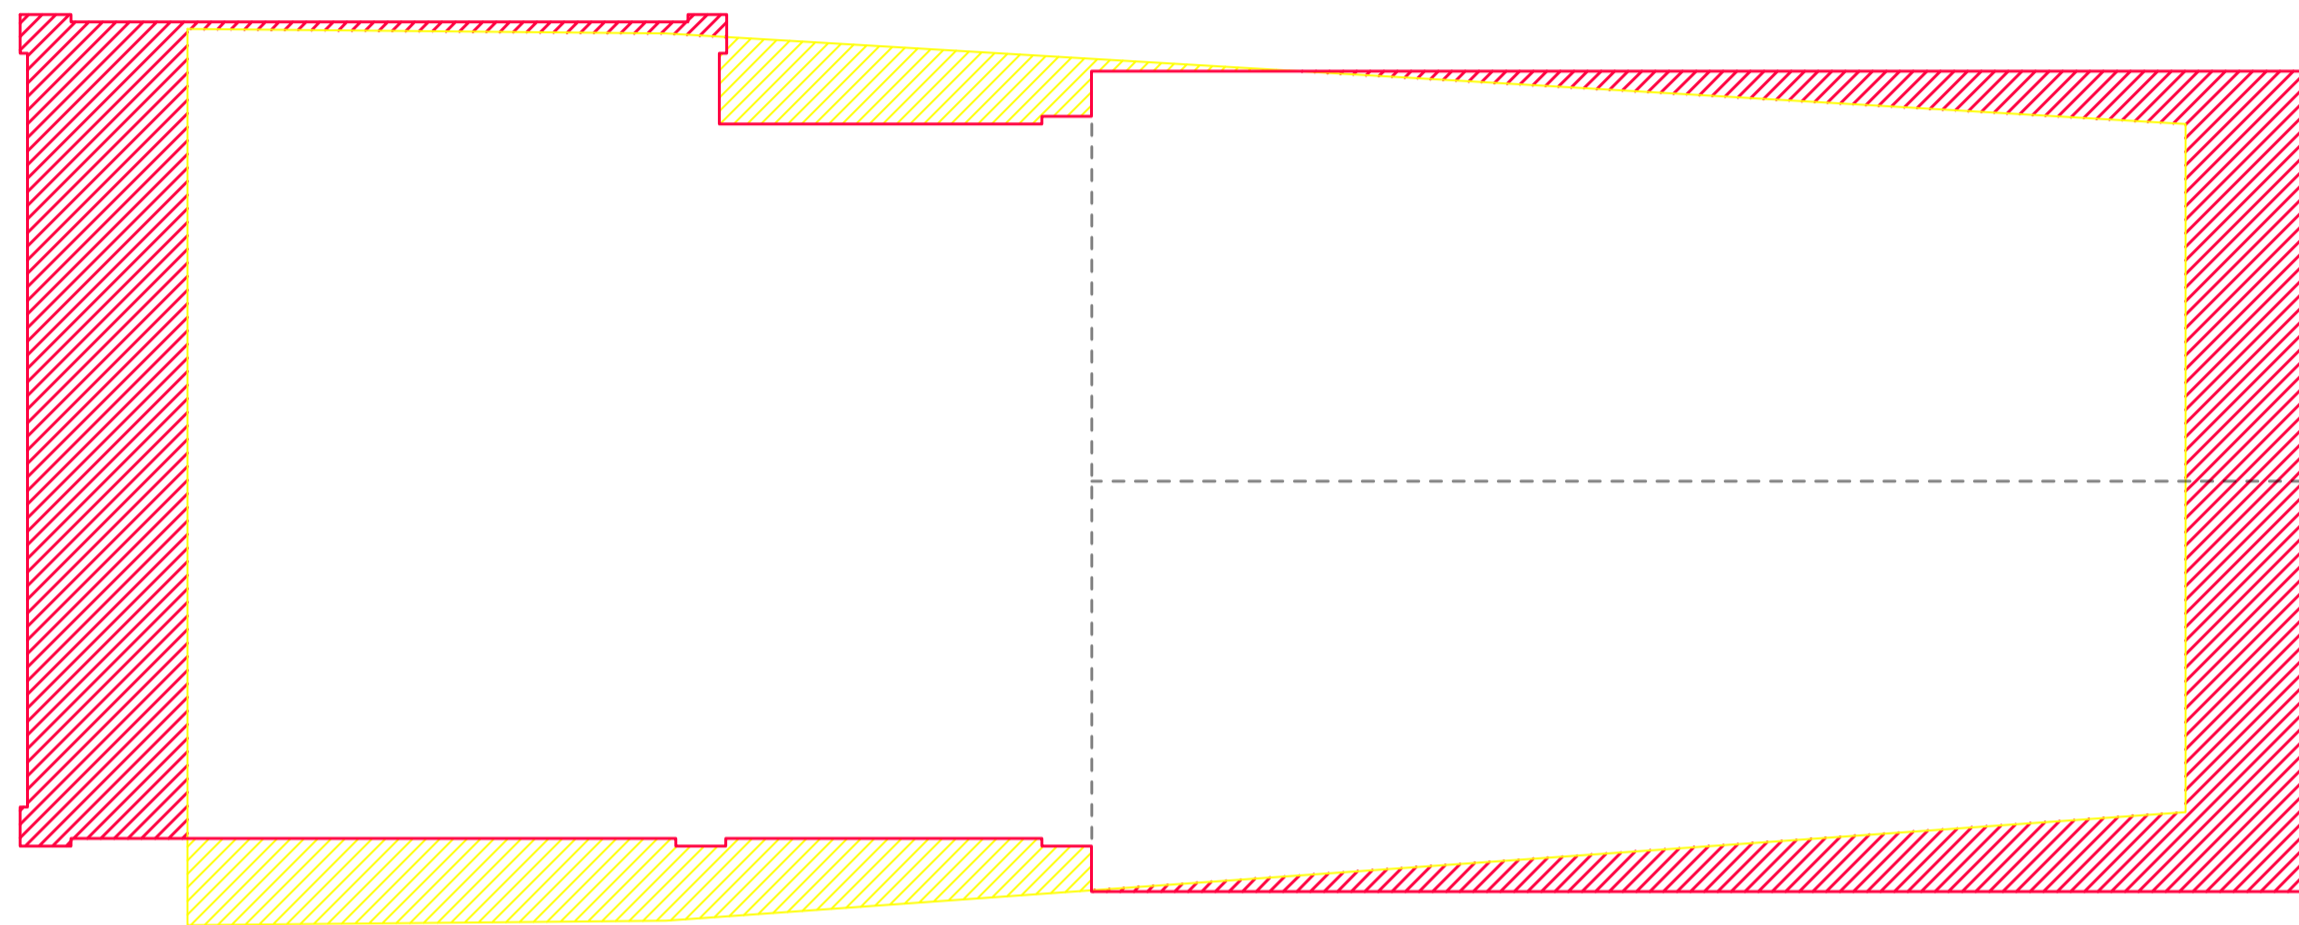

PIANTA PIANO SEMINTERRATO

PIANTA PIANO TERRA

PIANTA PIANO PRIMO

PROSPETTO OVEST

PROSPETTO EST

SEZIONE Y-Y

PROSPETTO SUD

PROSPETTO NORD

L.R. 24/2017 "Disciplina regionale sulla tutela e l'uso del territorio"
LINEA B: contributi destinati al recupero integrale di un immobile e del suo
contesto nell'ambito di progetti di rigenerazione urbana consolidati e di più
ampio respiro, che prevedano l'inserimento di nuove funzioni.