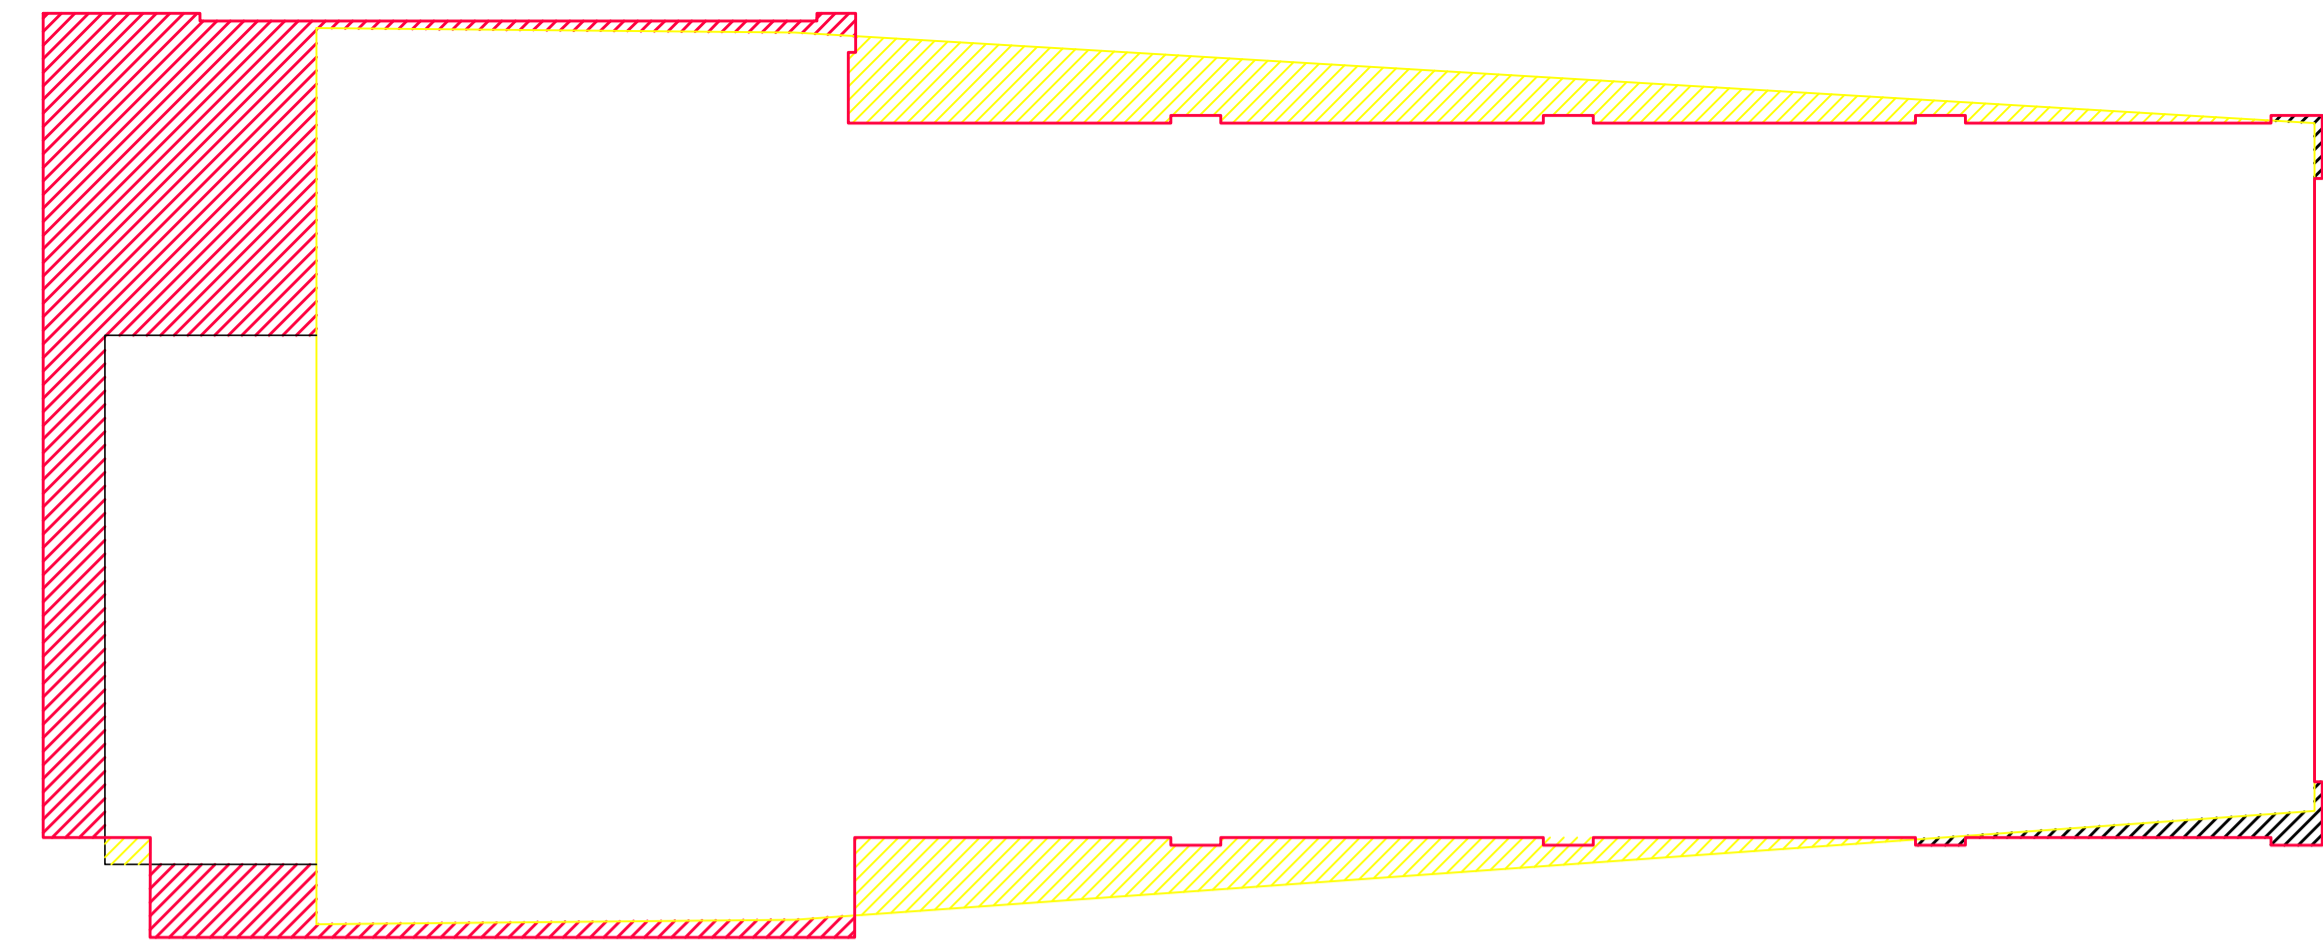

PIANTA PIANO SEMINTERRATO

PIANTA PIANO TERRA

PIANTA PIANO PRIMO

PROSPETTO OVEST

PROSPETTO EST

SEZIONE Y-Y

PROSPETTO SUD

PROSPETTO NORD

L.R. 24/2017 "Disciplina regionale sulla tutela e l'uso del territorio"
LINEA B: contributi destinati al recupero integrale di un immobile e del suo
contesto nell'ambito di progetti di rigenerazione urbana consolidati e di più
ampio respiro, che prevedano l'inserimento di nuove funzioni.